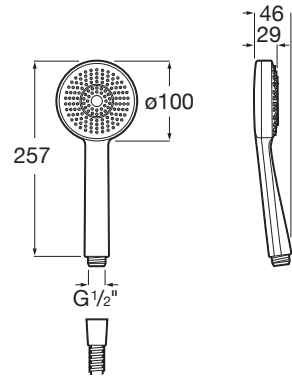

STELLA

Ducha de mano con 1 función (caudal 6 L/min)

PVPR (IVA INCLUIDO)

29,40 €

DIBUJOS TÉCNICOS

CARACTERÍSTICAS

Caudal Aquair (l/min a 3 bares): 6

Diámetro (mm): 100

Forma: Circular

Limitador de caudal

Número de funciones: 1

Easyclean ®

Stella

Inspirada en los elementos básicos de la naturaleza, proporciona una estética de líneas sencillas, puras y contemporáneas. Disponible en una amplia gama de soluciones.